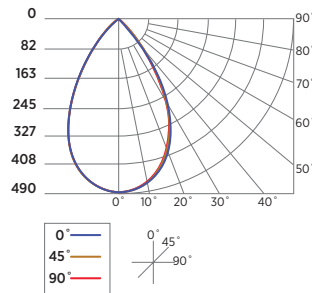

Input Power (Watts): 5.8

Input Power Factor: 0.63

Absolute Luminous Flux (Lumens): 431

Lumen Efficacy (Lumens per Watt): 74

Description: ENTRA LED Niche Lights
60° Beam, 0° Tilt, 3000K

Model: ENTRA LED Niche

Input Power (Watts): 5.9

Input Power Factor: 0.63

Absolute Luminous Flux (Lumens): 483.4

Lumen Efficacy (Lumens per Watt): 82

ANGLE	0°	45°	90°
0°	882	882	882
5°	840	832	836
10°	684	665	675
15°	486	467	477
20°	331	317	324
25°	218	207	211
30°	143	134	138
35°	96	92	95
40°	70	68	69
45°	52	50	52
50°	37	36	37
55°	24	22	23
60°	10	9	9
65°	6	6	5
70°	4	3	3
75°	0	0	0
80°	0	0	0
85°	0	0	0
90°	0	0	0

ANGLE	0°	45°	90°
0°	484	484	484
5°	478	480	478
10°	464	463	459
15°	436	435	457
20°	397	392	384
25°	343	332	325
30°	270	254	251
35°	185	171	170
40°	106	98	97
45°	55	50	50
50°	30	28	28
55°	19	17	17
60°	10	9	9
65°	4	4	4
70°	2	1	1
75°	1	0	0
80°	0	0	0
85°	0	0	0
90°	0	0	0