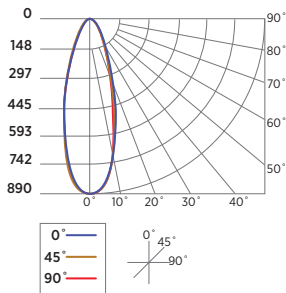

Input Power (Watts): 5.8

Input Power Factor: 0.63

Absolute Luminous Flux (Lumens): 431

Lumen Efficacy (Lumens per Watt): 74

Description: ENTRA LED Niche Lights
60° Beam, 0° Tilt, 3000K

Model: ENTRA LED Niche

Input Power (Watts): 5.9

Input Power Factor: 0.63

Absolute Luminous Flux (Lumens): 483.4

Lumen Efficacy (Lumens per Watt): 82

ANGLE	0°	45°	90°
0°	882	882	882
5°	840	832	836
10°	684	665	675
15°	486	467	477
20°	331	317	324
25°	218	207	211
30°	143	134	138
35°	96	92	95
40°	70	68	69
45°	52	50	52
50°	37	36	37
55°	24	22	23
60°	10	9	9
65°	6	6	5
70°	4	3	3
75°	0	0	0
80°	0	0	0
85°	0	0	0
90°	0	0	0

ANGLE	0°	45°	90°
0°	484	484	484
5°	478	480	478
10°	464	463	459
15°	436	435	457
20°	397	392	384
25°	343	332	325
30°	270	254	251
35°	185	171	170
40°	106	98	97
45°	55	50	50
50°	30	28	28
55°	19	17	17
60°	10	9	9
65°	4	4	4
70°	2	1	1
75°	1	0	0
80°	0	0	0
85°	0	0	0
90°	0	0	0