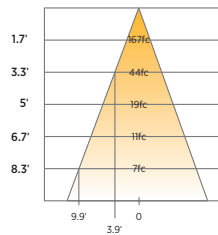

Input Power (Watts): 5.8

Input Power Factor: 0.63

Absolute Luminous Flux (Lumens): 431

Lumen Efficacy (Lumens per Watt): 74

Description: ENTRA LED Niche Lights
60° Beam, 0° Tilt, 3000K

Model: ENTRA LED Niche

Input Power (Watts): 5.9

Input Power Factor: 0.63

Absolute Luminous Flux (Lumens): 483.4

Lumen Efficacy (Lumens per Watt): 82

ANGLE	0°	45°	90°
0°	882	882	882
5°	840	832	836
10°	684	665	675
15°	486	467	477
20°	331	317	324
25°	218	207	211
30°	143	134	138
35°	96	92	95
40°	70	68	69
45°	52	50	52
50°	37	36	37
55°	24	22	23
60°	10	9	9
65°	6	6	5
70°	4	3	3
75°	0	0	0
80°	0	0	0
85°	0	0	0
90°	0	0	0

ANGLE	0°	45°	90°
0°	484	484	484
5°	478	480	478
10°	464	463	459
15°	436	435	457
20°	397	392	384
25°	343	332	325
30°	270	254	251
35°	185	171	170
40°	106	98	97
45°	55	50	50
50°	30	28	28
55°	19	17	17
60°	10	9	9
65°	4	4	4
70°	2	1	1
75°	1	0	0
80°	0	0	0
85°	0	0	0
90°	0	0	0