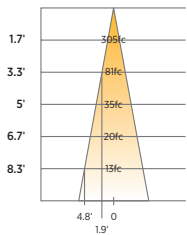

Input Power (Watts): 5.8

Input Power Factor: 0.63

Absolute Luminous Flux (Lumens): 431

Lumen Efficacy (Lumens per Watt): 74

Description: ENTRA LED Niche Lights
60° Beam, 0° Tilt, 3000K

Model: ENTRA LED Niche

Input Power (Watts): 5.9

Input Power Factor: 0.63

Absolute Luminous Flux (Lumens): 483.4

Lumen Efficacy (Lumens per Watt): 82

ANGLE	0°	45°	90°
0°	882	882	882
5°	840	832	836
10°	684	665	675
15°	486	467	477
20°	331	317	324
25°	218	207	211
30°	143	134	138
35°	96	92	95
40°	70	68	69
45°	52	50	52
50°	37	36	37
55°	24	22	23
60°	10	9	9
65°	6	6	5
70°	4	3	3
75°	0	0	0
80°	0	0	0
85°	0	0	0
90°	0	0	0

ANGLE	0°	45°	90°
0°	484	484	484
5°	478	480	478
10°	464	463	459
15°	436	435	457
20°	397	392	384
25°	343	332	325
30°	270	254	251
35°	185	171	170
40°	106	98	97
45°	55	50	50
50°	30	28	28
55°	19	17	17
60°	10	9	9
65°	4	4	4
70°	2	1	1
75°	1	0	0
80°	0	0	0
85°	0	0	0
90°	0	0	0