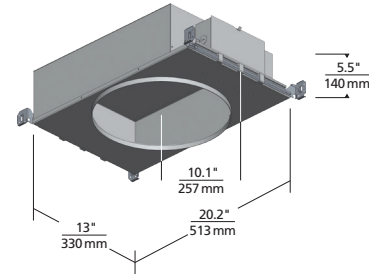

## BLOOM FLANGELESS INDIRECT DOWNLIGHT

Bloom 5"

Bloom 8"

Bloom 12"

Aperture 5"

Aperture 8"

Aperture 12"